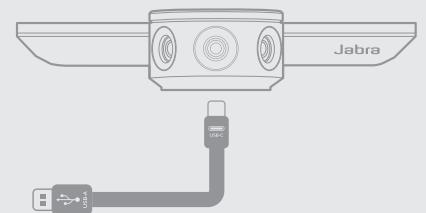

So stellen Sie eine Verbindung her

Unmittelbare Collaboration – einfach einstecken und loslegen

Jabra PanaCast ist mit allen führenden Video- und Audio-Konferenzlösungen kompatibel. Dank Plug-and-play-Technologie können Sie ohne Installationsschritte schnell und einfach mit anderen zusammenarbeiten.